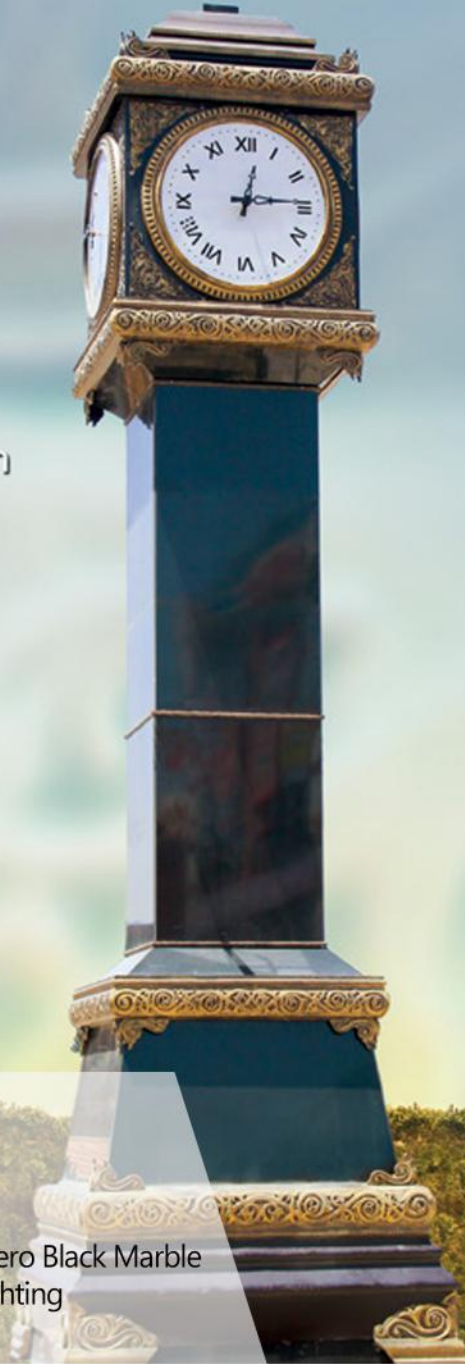

DS-9

Yükseklik: 10m
En: 2.5m
Gövde: Nero
Siyah mermer &
Alüminyum döküm
Saat: 4 taraflı
İçeriden LED
aydınlatmalı

DS-9

Height: 10 m
Width: 2,5 m
Body: Aluminium casting & Nero Black Marble
Watch: 4 sided internal LED lighting