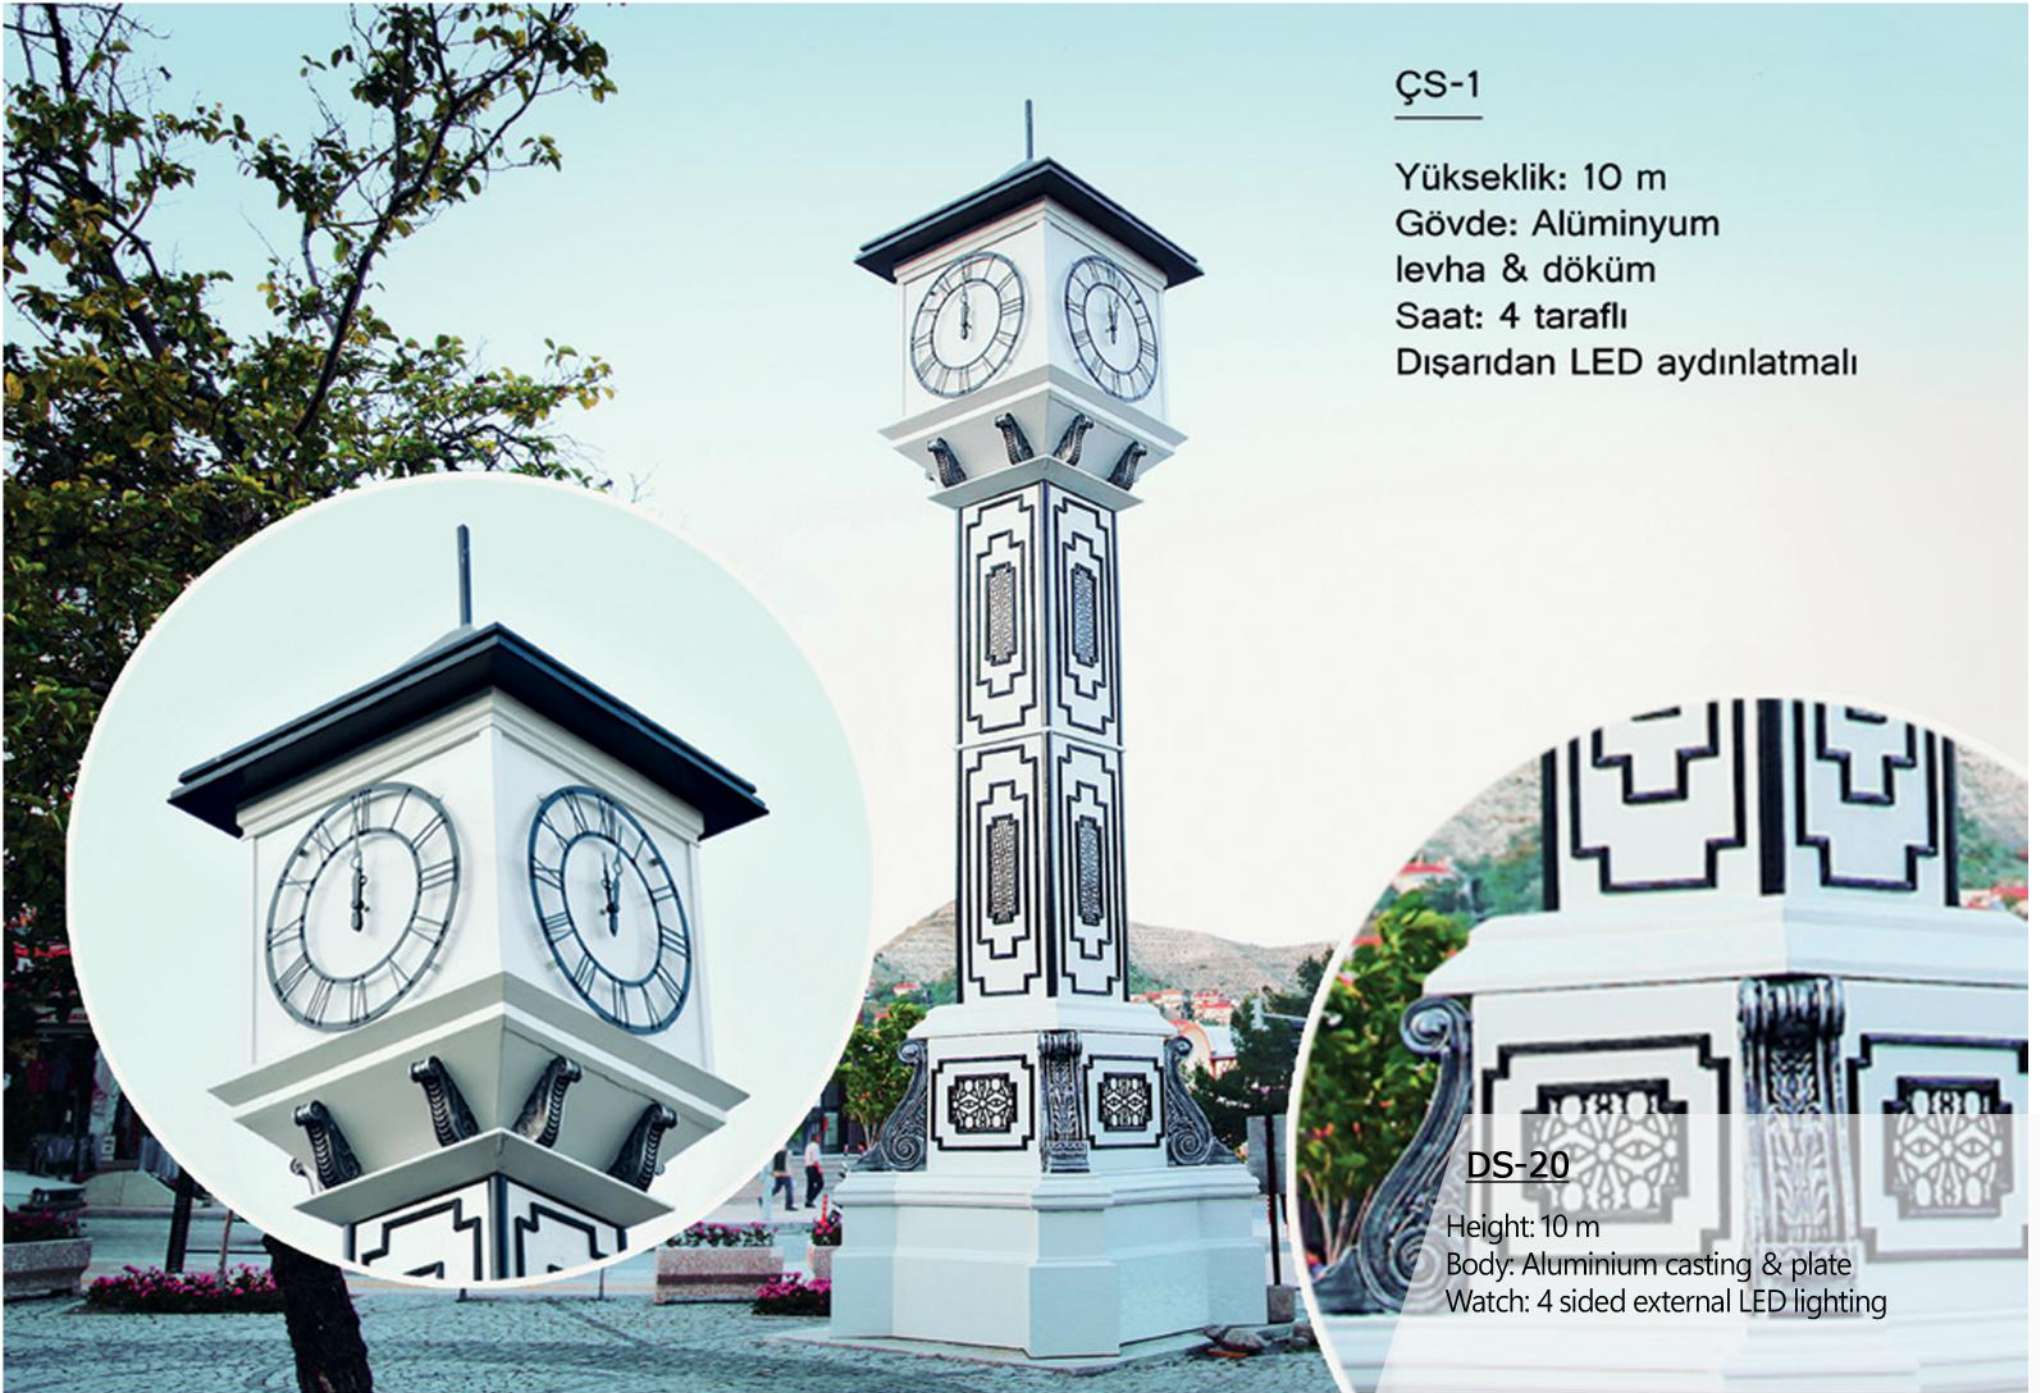

Height: 10 m

Width: 2,2 m

Body: Aluminium casting & Nero brow marble

Watch: 4 sided internal LED lighting

DS-19

Yükseklik: 10 m
En: 187 cm
Gövde: Siyah nero mermer &
Alüminyum döküm
Saat: 4 taraflı
İçeriden LED aydınlatmalı

**DS-19**

Height: 10 m
Width: 1,87 m
Body: Aluminium casting Nero black marble
Watch: 4 sided internal LED lighting

ÇS-1

Yükseklik: 10 m
Gövde: Alüminyum
levha & döküm
Saat: 4 taraflı
Dışardan LED aydınlatmalı